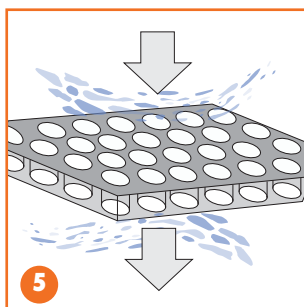

Pepi

Hamaca de baño

azul

Hamaca para la higiene y aseo, especialmente indicada para niños con afectación motórica. Imprescindible para el cuidado diario y/o para el ocio.

- 1 Ajustable en ángulo de sus 4 segmentos: cabeza, respaldo, muslo y pantorillas
- 2 Botones para un ajuste fácil
- 3 Hecho totalmente en aluminio

Reposacabezas hecho en material flotante para que la cabeza no se sumerja

Permeable al agua y de secado rápido

Las cinchas con velcro se pueden fijar en diferentes posiciones

Pepi en una bañera

> 2 años

380