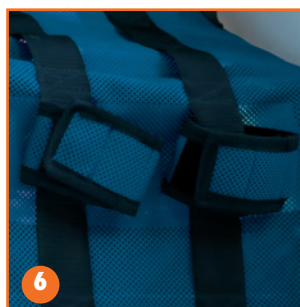

Pepi

Hamaca de baño

azul

Hamaca para la higiene y aseo, especialmente indicada para niños con afectación motórica. Imprescindible para el cuidado diario y/o para el ocio.

- 1 Ajustable en ángulo de sus 4 segmentos: cabeza, respaldo, muslo y pantorillas
- 2 Botones para un ajuste fácil
- 3 Hecho totalmente en aluminio

Reposacabezas hecho en material flotante para que la cabeza no se sumerja

Permeable al agua y de secado rápido

Las cinchas con velcro se pueden fijar en diferentes posiciones

Pepi en una bañera

> 2 años

380