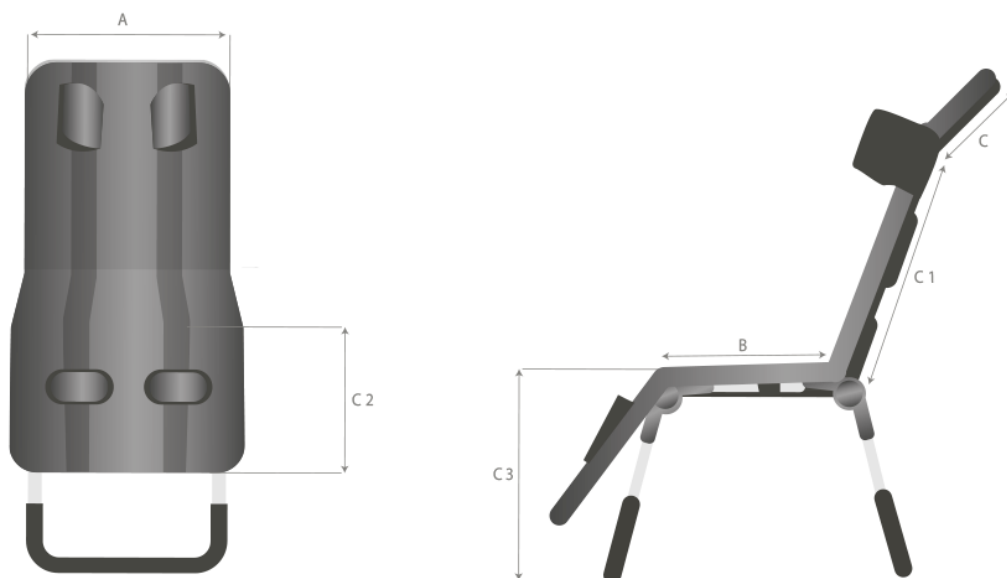

Medidas

CUADRO DE MEDIDAS: longitud en cm y peso en kg

* Medidas clave: profundidad de asiento y altura de respaldo

(La medida clave es una referencia de aproximación, es necesario comparar todas las

demás)

	TALLA 1	TALLA 2	TALLA 3
A- Ancho asiento	42	45	50
B- * Profundidad asiento	28-33	32-40	37-50
C- Altura reposacabezas	16	19	23
C1- * Altura respaldo	40	44	50
C2- Altura piernas	31	36	41
C3- Altura de suelo a asiento	11-44	13-49	15-54
Carga máxima	30	50	75
Peso	4,5	5	8

Modelos y tallas

- AK-AKVOSEGO1 Foka - Talla 1
- AK-AKVOSEGO2 Foka - Talla 2
- AK-AKVOSEGO3 Foka - Talla 3

Colores